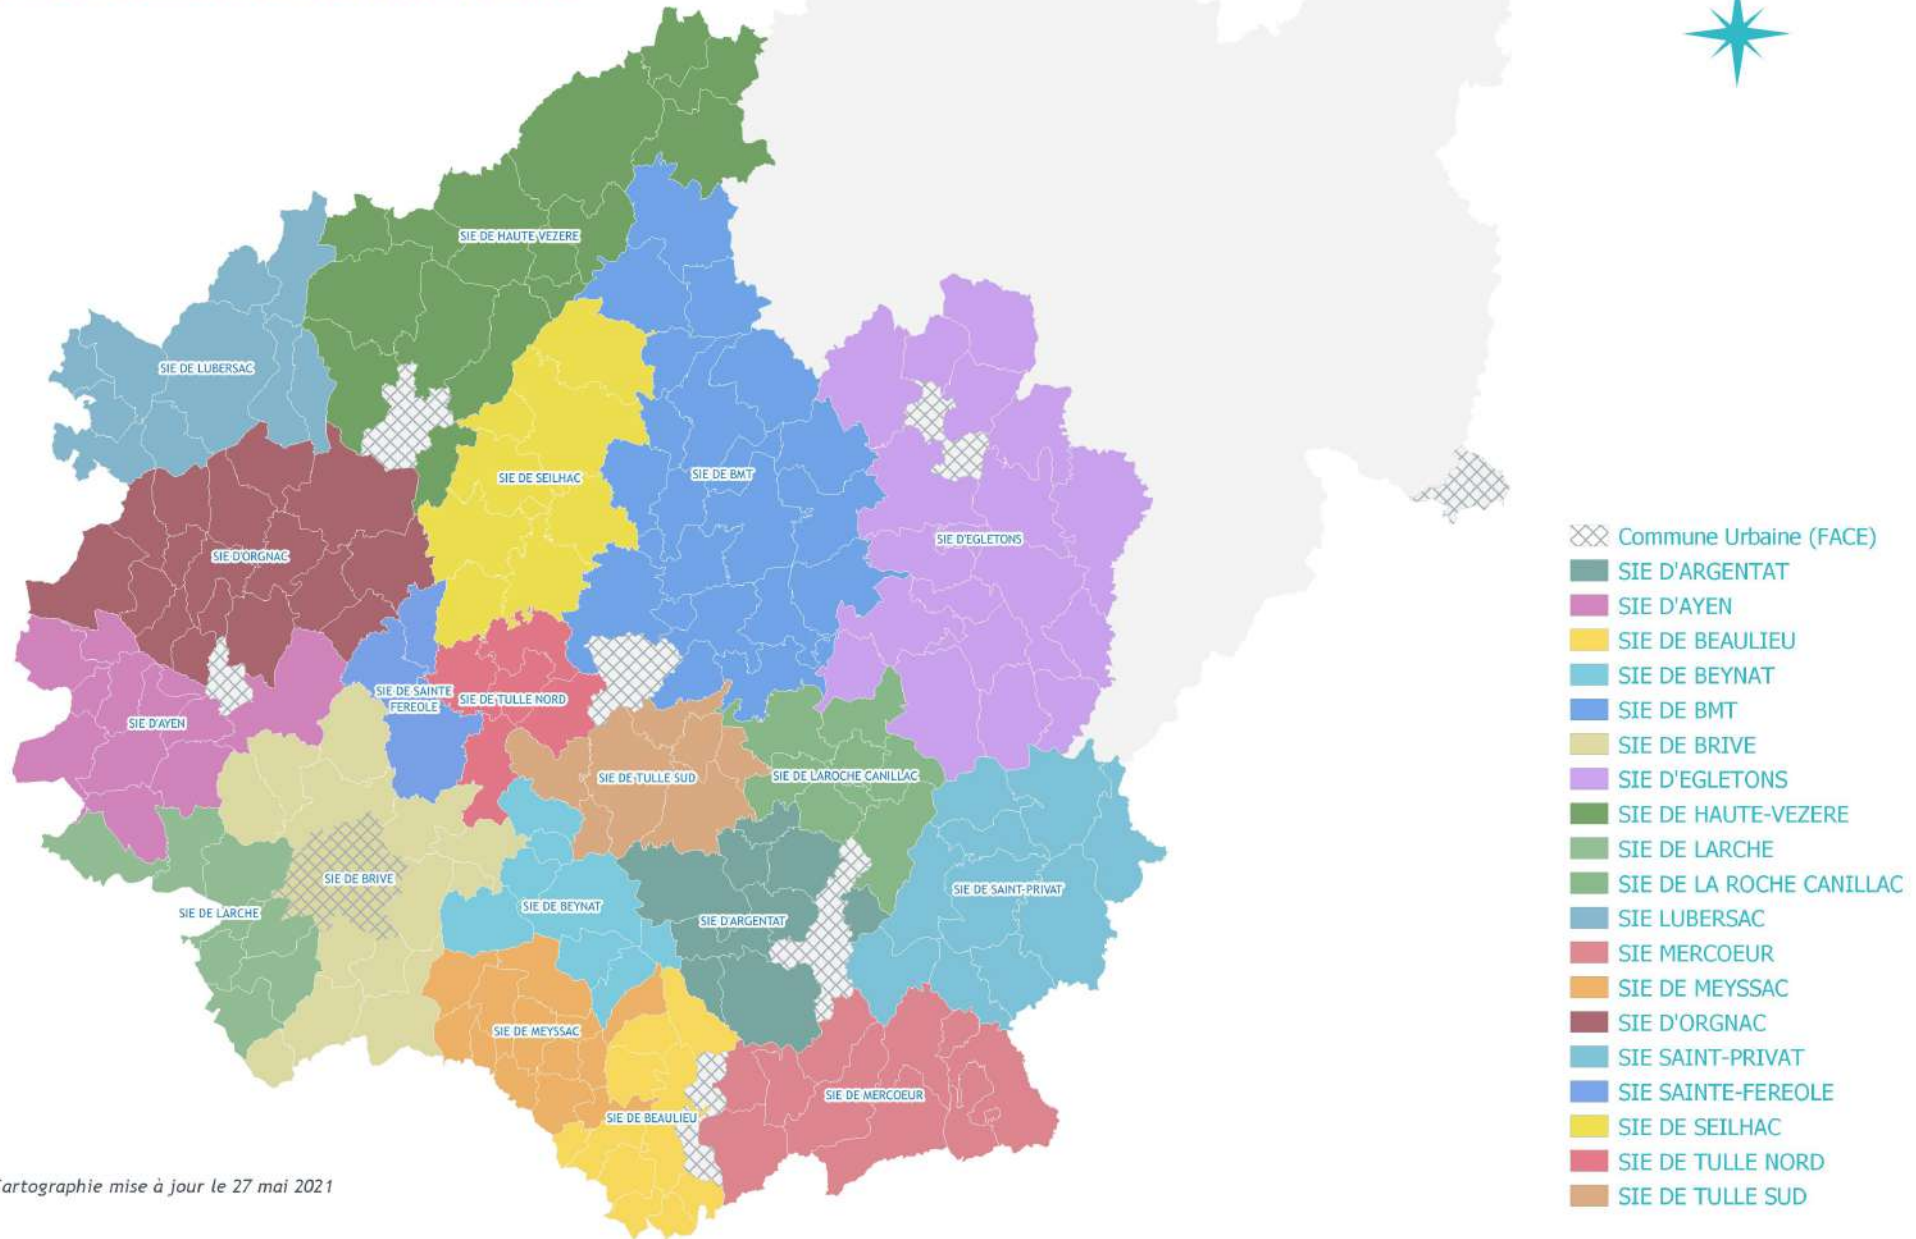

Fédération Départementale d'Electrification et d'Energie de la Corrèze

territoire
d'énergie
NOUVELLE-AQUITAINE

Secteurs Intercommunaux d'Electrification

0 5 10 km